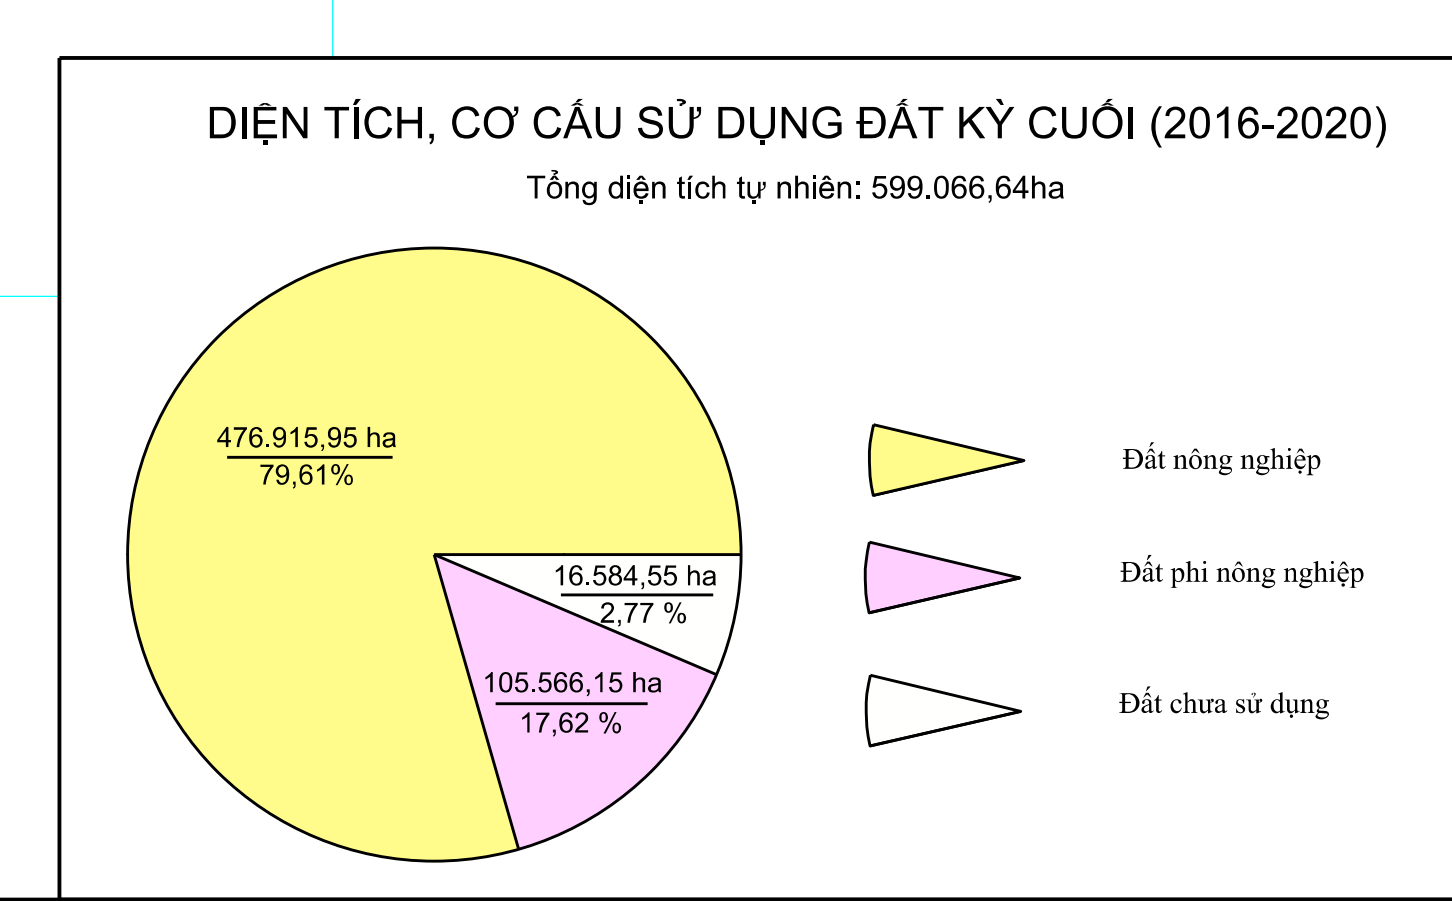

CHỮ DẪN

TÊN KÝ HIỆU	HIỆN TRẠNG	KÝ HIỆU	TÊN KÝ HIỆU	HIỆN TRẠNG	TÊN KÝ HIỆU	HIỆN TRẠNG	KÝ HIỆU	HIỆN TRẠNG
Đất nông nghiệp	[Symbol]	Đất trồng lúa nước	[Symbol]	Đất trồng cây hàng năm khác	[Symbol]	Đất trồng cây lâu năm	[Symbol]	Đất rừng phòng hộ
Đất lâm nghiệp	[Symbol]	Đất trồng cây công nghiệp lâu năm	[Symbol]	Đất trồng cây công nghiệp ngắn ngày	[Symbol]	Đất trồng cây khác	[Symbol]	Đất rừng đặc dụng
Đất chuyên sử dụng	[Symbol]	Đất trồng cây khác	[Symbol]	Đất trồng cây khác	[Symbol]	Đất trồng cây khác	[Symbol]	Đất trồng cây khác
Đất ở	[Symbol]	Đất ở	[Symbol]	Đất ở	[Symbol]	Đất ở	[Symbol]	Đất ở
Đất công nghiệp và thương mại	[Symbol]	Đất công nghiệp và thương mại	[Symbol]	Đất công nghiệp và thương mại	[Symbol]	Đất công nghiệp và thương mại	[Symbol]	Đất công nghiệp và thương mại
Đất dịch vụ	[Symbol]	Đất dịch vụ	[Symbol]	Đất dịch vụ	[Symbol]	Đất dịch vụ	[Symbol]	Đất dịch vụ
Đất công viên cây xanh	[Symbol]	Đất công viên cây xanh	[Symbol]	Đất công viên cây xanh	[Symbol]	Đất công viên cây xanh	[Symbol]	Đất công viên cây xanh
Đất sân chơi, thể thao	[Symbol]	Đất sân chơi, thể thao	[Symbol]	Đất sân chơi, thể thao	[Symbol]	Đất sân chơi, thể thao	[Symbol]	Đất sân chơi, thể thao
Đất kho bãi, bãi đỗ xe	[Symbol]	Đất kho bãi, bãi đỗ xe	[Symbol]	Đất kho bãi, bãi đỗ xe	[Symbol]	Đất kho bãi, bãi đỗ xe	[Symbol]	Đất kho bãi, bãi đỗ xe
Đất bãi đất trống	[Symbol]	Đất bãi đất trống	[Symbol]	Đất bãi đất trống	[Symbol]	Đất bãi đất trống	[Symbol]	Đất bãi đất trống
Đất chưa sử dụng	[Symbol]	Đất chưa sử dụng	[Symbol]	Đất chưa sử dụng	[Symbol]	Đất chưa sử dụng	[Symbol]	Đất chưa sử dụng