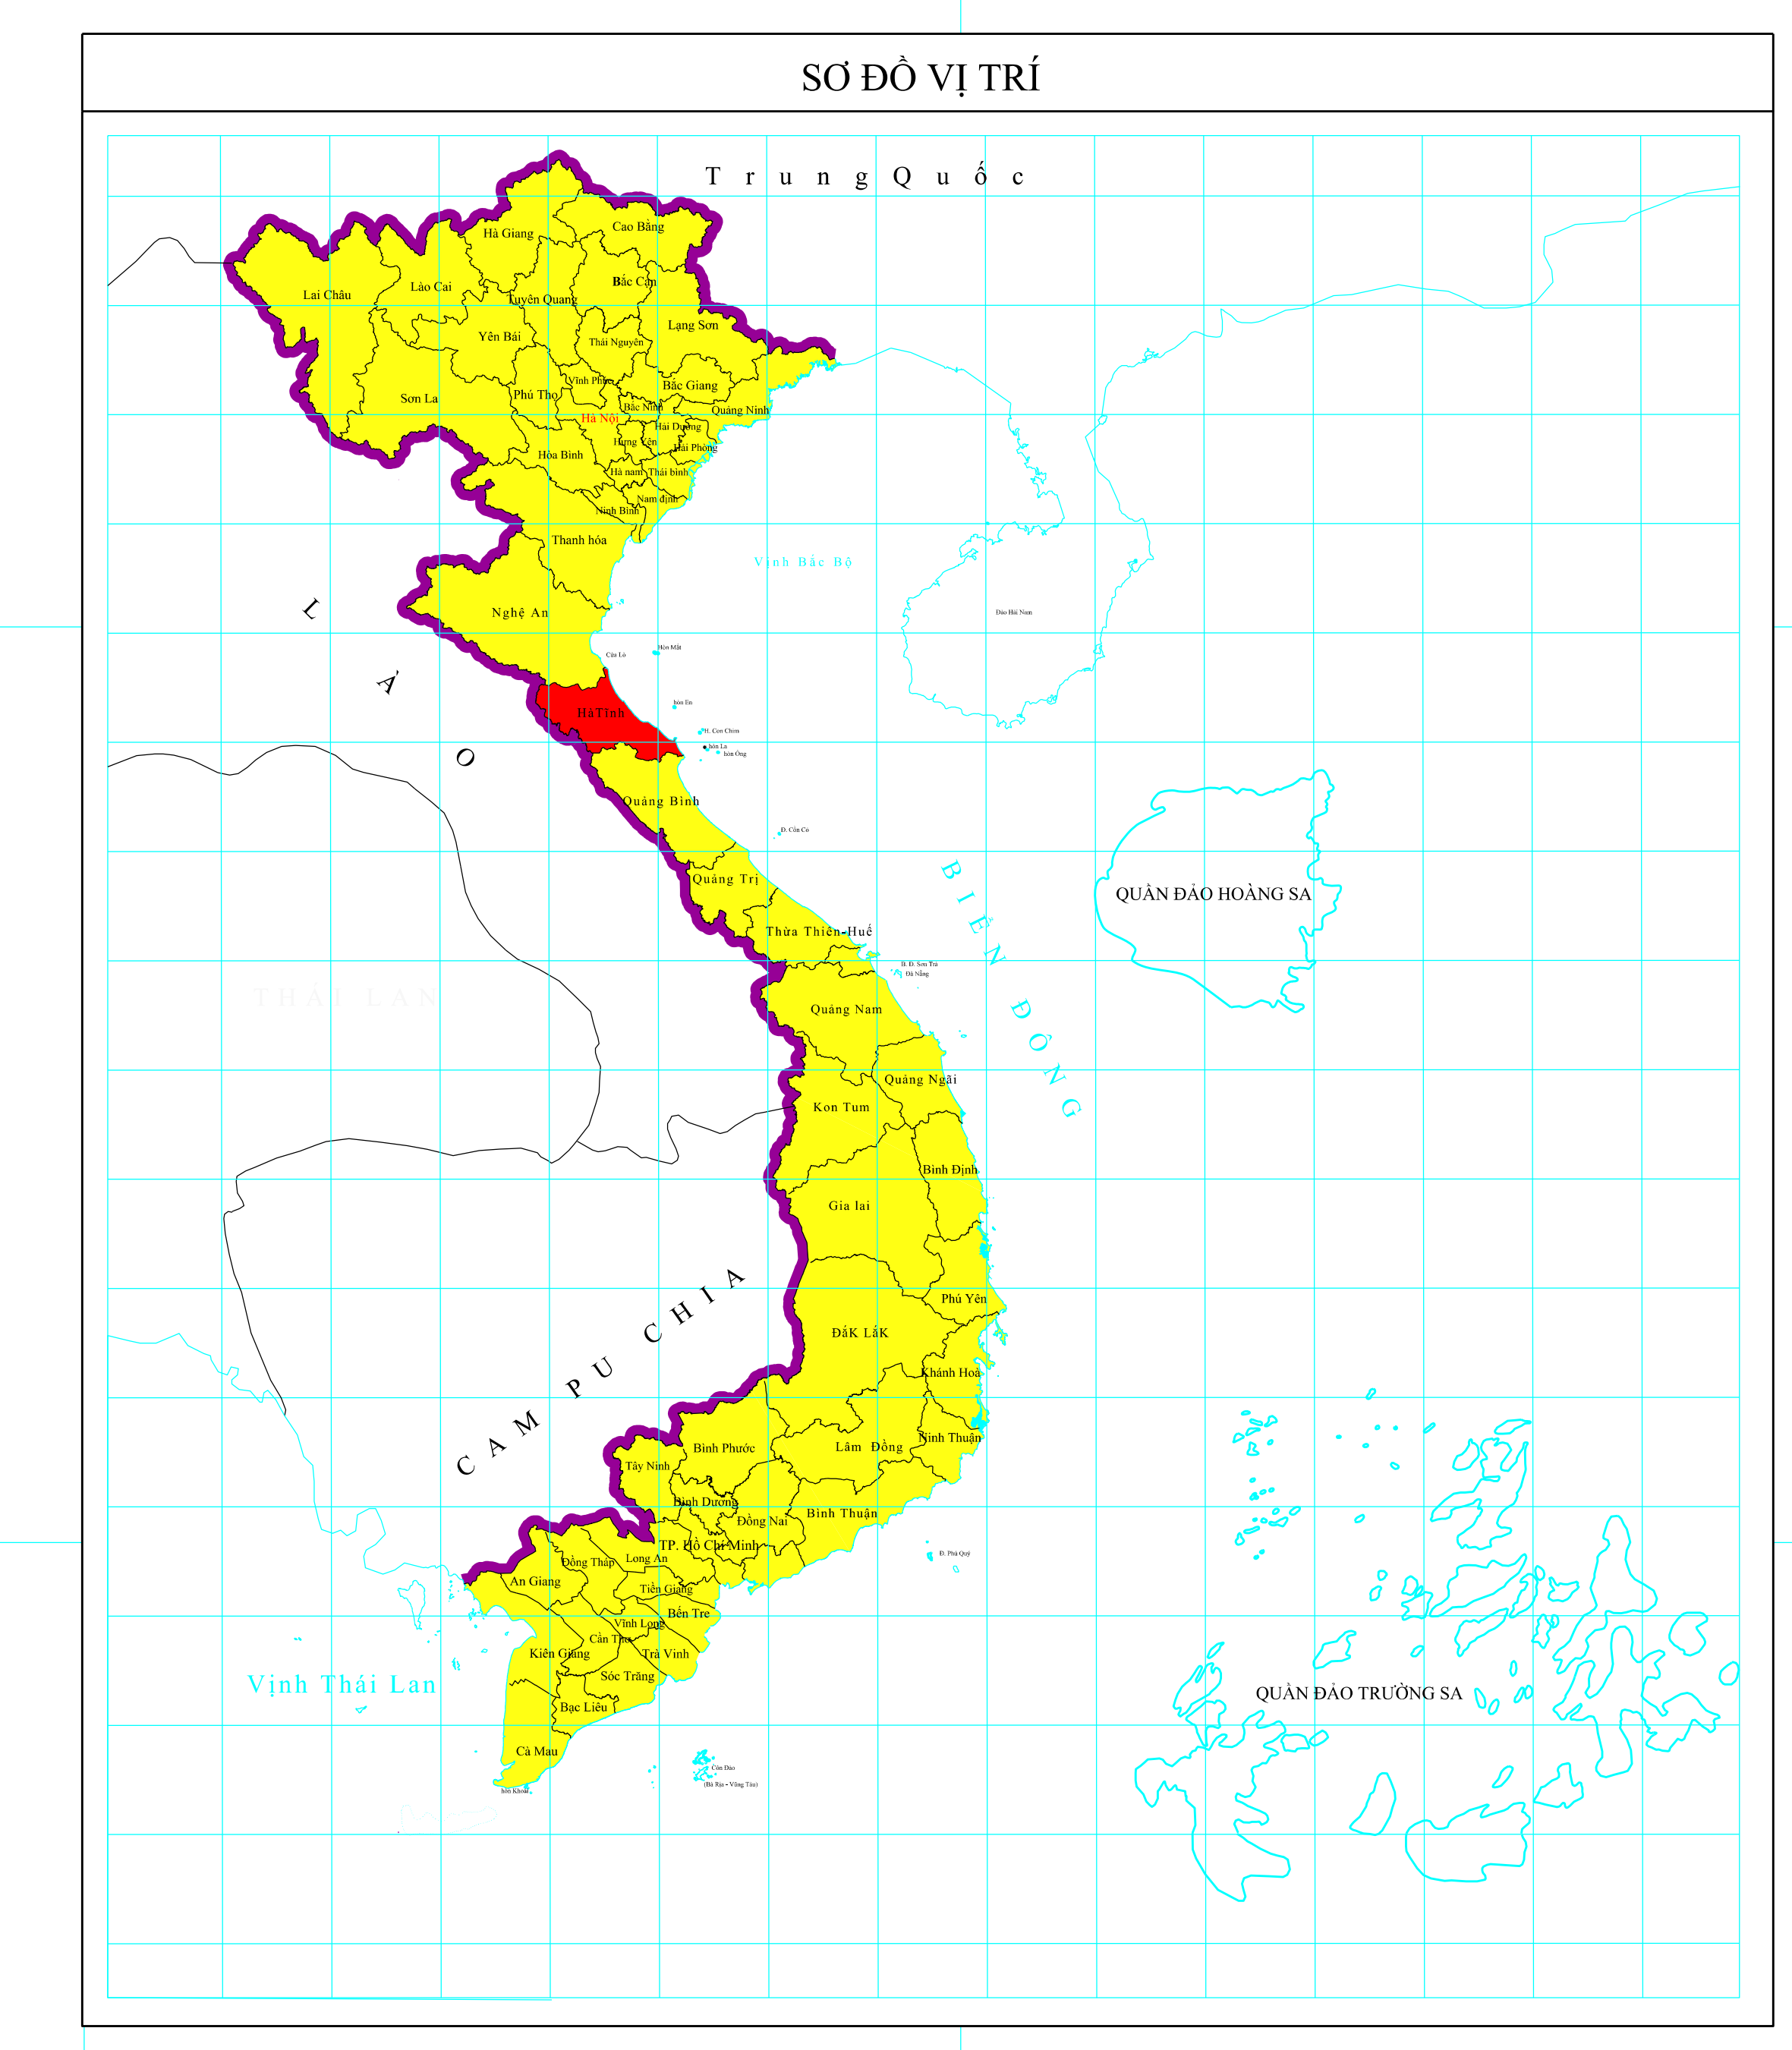

BẢN ĐỒ KẾ HOẠCH SỬ DỤNG ĐẤT KỶ CUỐI (2016-2020) TỈNH HÀ TĨNH

CHỮ DẪN

TÊN KÝ HIỆU	HIỆN TRẠNG	KÝ HIỆU	TÊN KÝ HIỆU	HIỆN TRẠNG	TÊN KÝ HIỆU	HIỆN TRẠNG	KÝ HIỆU	HIỆN TRẠNG
Đất nông nghiệp	[Symbol]	Đất trồng lúa nước	[Symbol]	Đất trồng cây hàng năm khác	[Symbol]	Đất trồng cây lâu năm	[Symbol]	Đất rừng phòng hộ
Đất lâm nghiệp	[Symbol]	Đất trồng cây công nghiệp lâu năm	[Symbol]	Đất trồng cây công nghiệp ngắn ngày	[Symbol]	Đất trồng cây khác	[Symbol]	Đất rừng đặc dụng
Đất chuyên sử dụng	[Symbol]	Đất trồng cây khác	[Symbol]	Đất trồng cây khác	[Symbol]	Đất trồng cây khác	[Symbol]	Đất trồng cây khác
Đất ở	[Symbol]	Đất ở	[Symbol]	Đất ở	[Symbol]	Đất ở	[Symbol]	Đất ở
Đất công nghiệp và thương mại	[Symbol]	Đất công nghiệp và thương mại	[Symbol]	Đất công nghiệp và thương mại	[Symbol]	Đất công nghiệp và thương mại	[Symbol]	Đất công nghiệp và thương mại
Đất dịch vụ	[Symbol]	Đất dịch vụ	[Symbol]	Đất dịch vụ	[Symbol]	Đất dịch vụ	[Symbol]	Đất dịch vụ
Đất công viên cây xanh	[Symbol]	Đất công viên cây xanh	[Symbol]	Đất công viên cây xanh	[Symbol]	Đất công viên cây xanh	[Symbol]	Đất công viên cây xanh
Đất sân chơi, thể thao	[Symbol]	Đất sân chơi, thể thao	[Symbol]	Đất sân chơi, thể thao	[Symbol]	Đất sân chơi, thể thao	[Symbol]	Đất sân chơi, thể thao
Đất kho bãi, bãi đỗ xe	[Symbol]	Đất kho bãi, bãi đỗ xe	[Symbol]	Đất kho bãi, bãi đỗ xe	[Symbol]	Đất kho bãi, bãi đỗ xe	[Symbol]	Đất kho bãi, bãi đỗ xe
Đất bãi đất trống	[Symbol]	Đất bãi đất trống	[Symbol]	Đất bãi đất trống	[Symbol]	Đất bãi đất trống	[Symbol]	Đất bãi đất trống
Đất chưa sử dụng	[Symbol]	Đất chưa sử dụng	[Symbol]	Đất chưa sử dụng	[Symbol]	Đất chưa sử dụng	[Symbol]	Đất chưa sử dụng

BỘ TÀI NGUYÊN VÀ MÔI TRƯỜNG TỈNH HÀ TĨNH	UBND TỈNH HÀ TĨNH	SỞ TÀI NGUYÊN VÀ MÔI TRƯỜNG TỈNH HÀ TĨNH	CTY CP TƯ VẤN DỊCH VỤ CÔNG NGHỆ TÀI NGUYÊN-MÔI TRƯỜNG
Ngày tháng năm 2017 BỘ TRƯỞNG	Ngày tháng năm 2017 CHỦ TỊCH	Ngày tháng năm 2017 GIÁM ĐỐC	Ngày tháng năm 2017 TỔNG GIÁM ĐỐC

TỶ LỆ 1 : 100 000